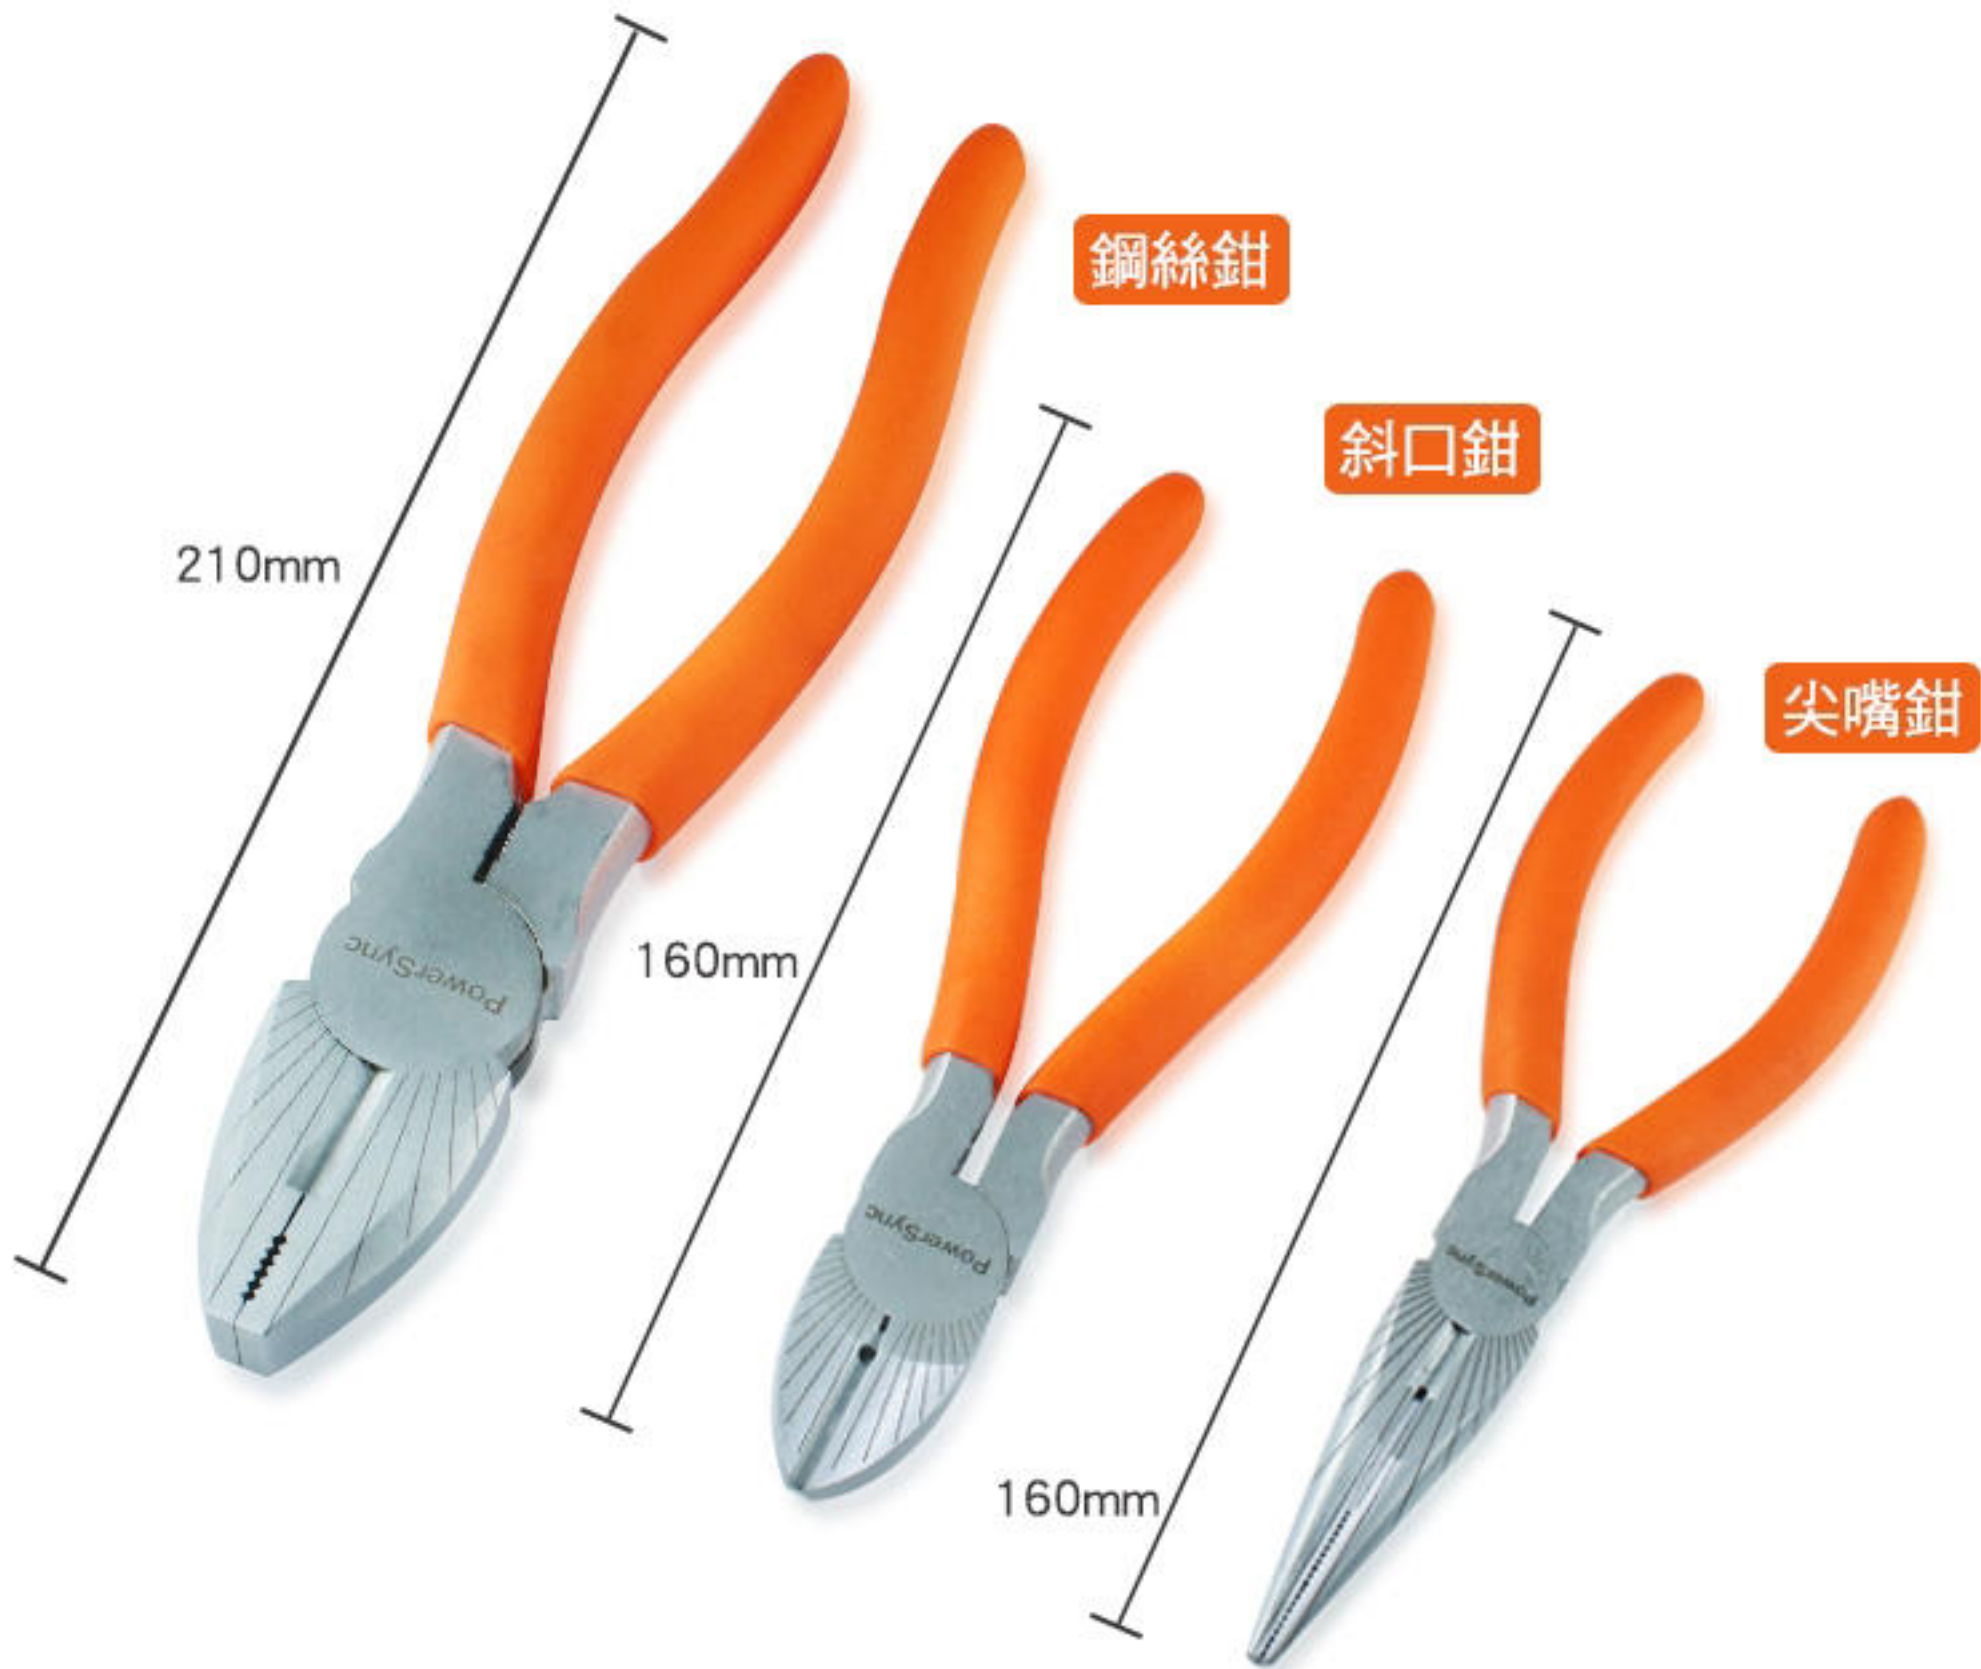

## 背面夾口設計

可當扳乎使用挾持螺帽

PowerSync

# 防滑手柄

沾膠手柄，好握不滑手

品名	尺吋	長度	重量	剪切銅線	剪切鋼琴線
鋼絲鉗	8"	210mm	360g	3.8mm	2.5mm
斜口鉗	6"	160mm	180g	2.8mm	2.0mm
尖嘴鉗	6"	160mm	150g	2.5mm	1.6mm